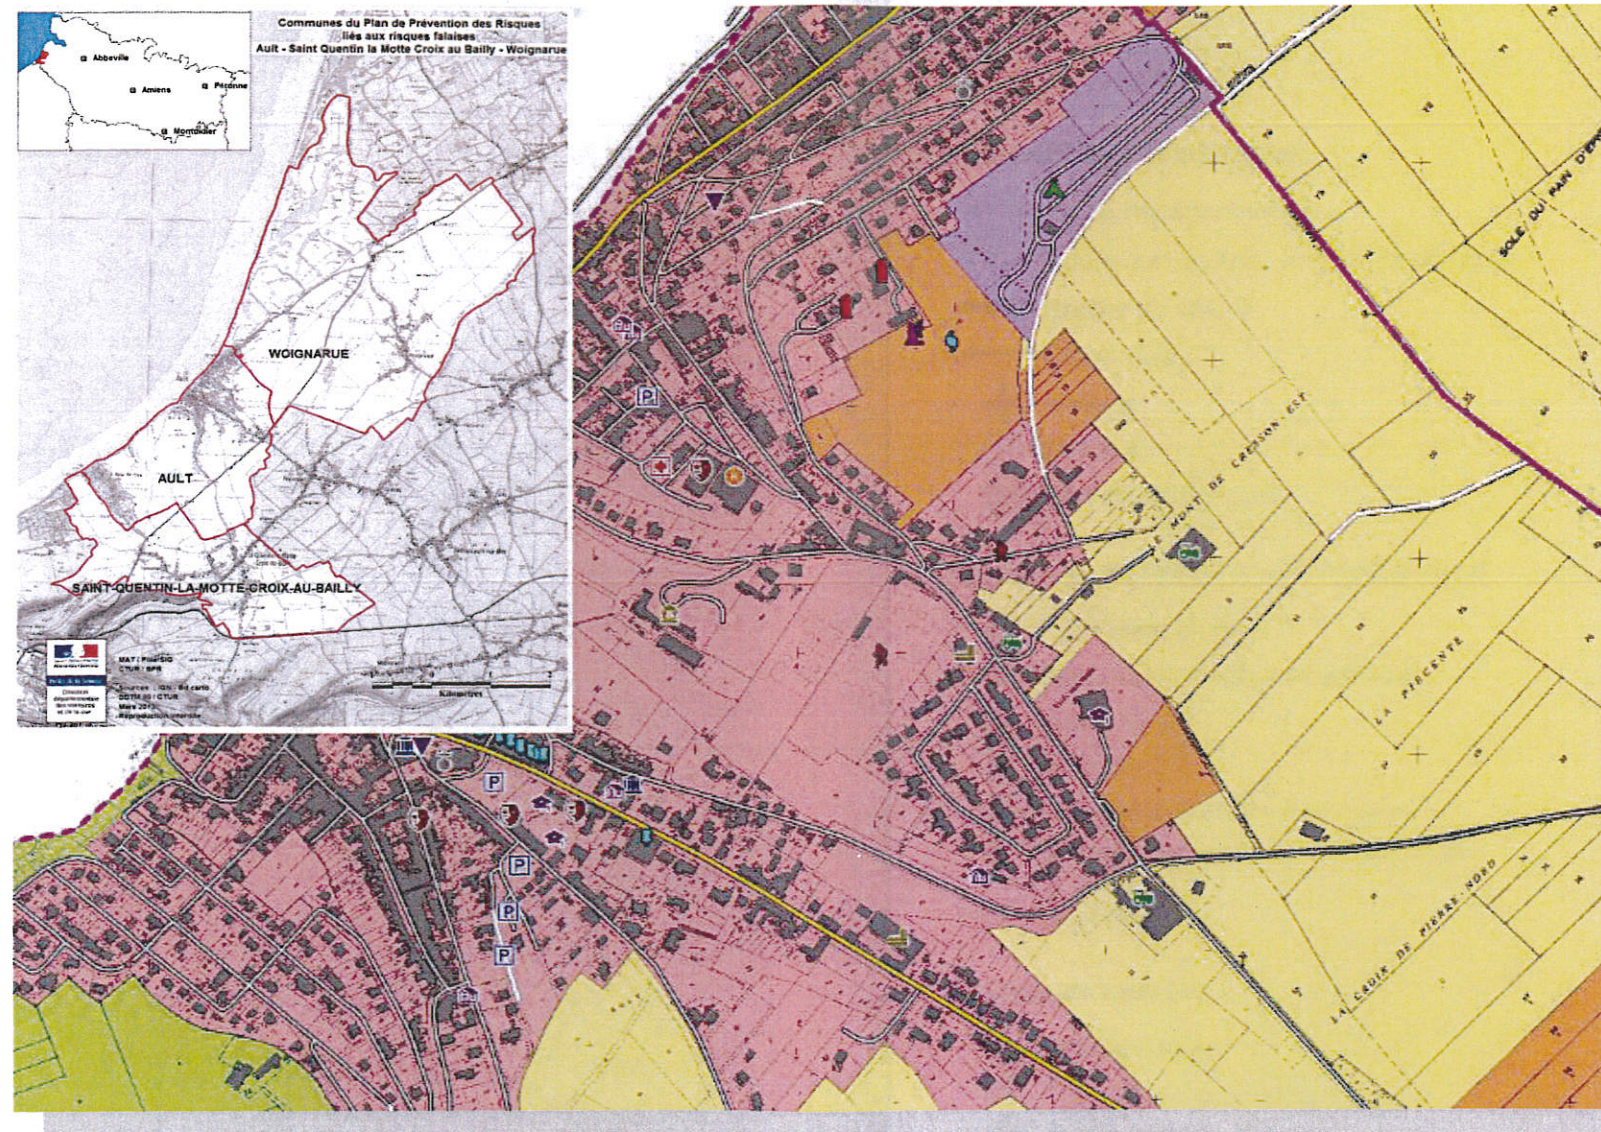

PRÉFÈTE DE LA SOMME

VU pour être annexé à
L'arrêté préfectoral du 19 OCT. 2015

La Préfète

Nicole KLEIN

DIRECTION DÉPARTEMENTALE DES TERRITOIRES ET DE LA MER
DE LA SOMME

PLAN DE PREVENTION DES RISQUES NATURELS FALAISES PICARDES

ATLAS CARTOGRAPHIQUE DES ENJEUX

Maîtrise d'ouvrage

Préfecture de la Somme
51 Rue de la République
80020 Amiens Cedex 9

Direction Départementale des Territoires et de la Mer de la Somme
1 boulevard du Port
80026 Amiens Cedex 01